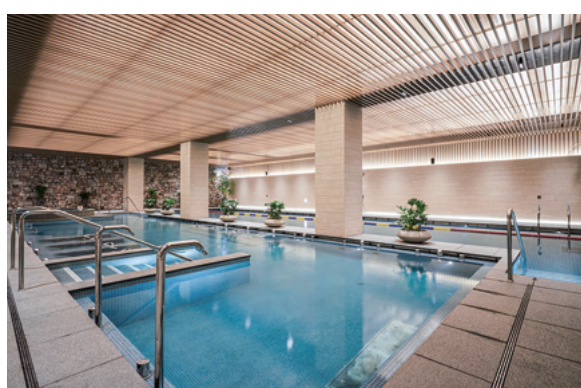

※ 예약문의

유선 예약 (02.3408.5000) 또는 예약 신청서 작성 후 이메일 rsvn@paraspara.co.kr 통해 예약

혜택 안내

야외 수영장

피톤치드 가득한 라운드풀에서 온 가족이 함께 신나는 시간을 가져 보세요.

실내 수영장 & 사우나

성인풀, 유아풀에 바데풀과 자쿠지까지 갖춘 실내 수영장
프라이빗한 시설과 다양한 탕을 갖춘 사우나에서 차별화된 휴식을 취해 보세요.